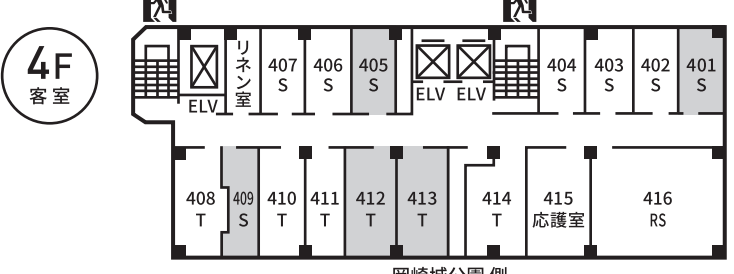

岡崎ニューグランドホテル

館内案内MAP

〒444-0052 愛知県岡崎市康生町515番地33
 TEL.0564-21-5111 FAX.0564-21-0109
 E-MAIL.newgrand@grand-okazaki.jp

……非常口/非常階段
 ……トイレ
 ELV ……エレベーター
 ……AED

階	室名	平方メートル	室名	平方メートル
宴会場(3階)	飛竜(西)	165㎡	瑞雲	74㎡
	飛竜(中1)	165㎡		
	飛竜(中2)	104㎡		
	飛竜(東)	104㎡		

階	室名	平方メートル	室名	平方メートル
宴会場(2階)	ゆり(西)	40㎡	翼	51㎡
	ゆり(東)	33㎡	うめ	13㎡
	ふじ(西)	66㎡	さつき	25㎡
	ふじ(中)	40㎡		
ふじ(東)	53㎡			

階	室名	平方メートル
1階	多目的ルーム	31㎡

駐車場(正面)	15台	駐車場(地下)	20台(高さ制限2.1m以下)
---------	-----	---------	-----------------

(凡例) S…シングル / T…ツイン / DT…デラックスツイン / RS…ロイヤルスイート
 ■…ベットメイク可

階	室名	平方メートル
9階	スカイレストランパリ	140㎡(70席)

階	室名	平方メートル	室名	平方メートル
客室(4~8階)	02・03・04・06・07	10.65㎡	08・19	15.98㎡
	09・18	11.03㎡	12・13・15	18.87㎡
	01・05	13.1㎡	818 (デラックスツイン)	31.1㎡
	10・11・16・17	15.26㎡	416 (ロイヤルスイート)	47.8㎡
	14	15.8㎡		