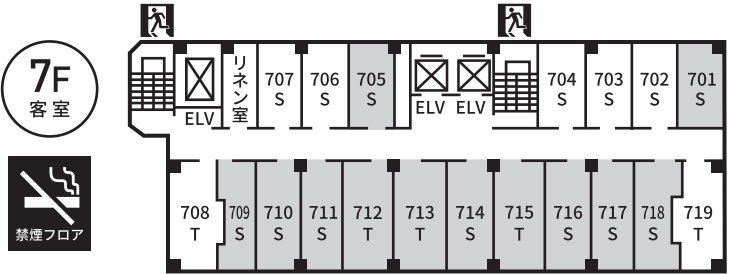

岡崎ニューグランドホテル

館内案内MAP

〒444-0052 愛知県岡崎市康生町515番地33
 TEL.0564-21-5111 FAX.0564-21-0109
 E-MAIL.newgrand@grand-okazaki.jp

……非常口/非常階段
 ……トイレ
 ELV ……エレベーター
 ……AED

階	室名	平方メートル	室名	平方メートル
宴会場(3階)	飛竜(西)	165㎡	瑞雲	74㎡
	飛竜(中1)	165㎡		
	飛竜(中2)	104㎡		
	飛竜(東)	104㎡		

階	室名	平方メートル	室名	平方メートル
宴会場(2階)	ゆり(西)	40㎡	翼	51㎡
	ゆり(東)	33㎡	うめ	13㎡
	ふじ(西)	66㎡	さつき	25㎡
	ふじ(中)	40㎡		
ふじ(東)	53㎡			

階	室名	平方メートル
1階	多目的ルーム	31㎡

駐車場(正面)	15台	駐車場(地下)	20台(高さ制限2.1m以下)
---------	-----	---------	-----------------

(凡例) S…シングル / T…ツイン / DT…デラックスツイン / RS…ロイヤルスイート
 ■…ベットメイク可

階	室名	平方メートル
9階	スカイレストランパリ	140㎡(70席)

階	室名	平方メートル	室名	平方メートル
客室(4~8階)	02・03・04・06・07	10.65㎡	08・19	15.98㎡
	09・18	11.03㎡	12・13・15	18.87㎡
	01・05	13.1㎡	818 (デラックスツイン)	31.1㎡
	10・11・16・17	15.26㎡	416 (ロイヤルスイート)	47.8㎡
	14	15.8㎡		