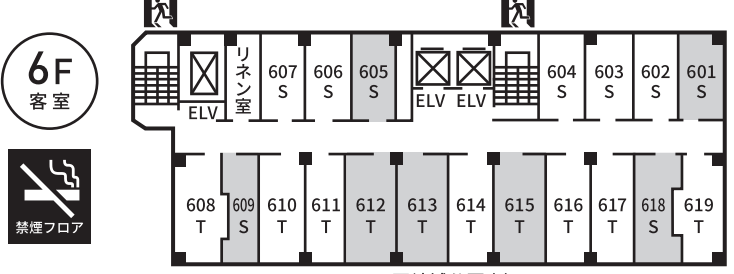

岡崎ニューグランドホテル

館内案内MAP

〒444-0052 愛知県岡崎市康生町515番地33
 TEL.0564-21-5111 FAX.0564-21-0109
 E-MAIL.newgrand@grand-okazaki.jp

……非常口/非常階段
 ……トイレ
 ELV ……エレベーター
 ……AED

階	室名	平方メートル	室名	平方メートル
宴会場(3階)	飛竜(西)	165㎡	瑞雲	74㎡
	飛竜(中1)	165㎡		
	飛竜(中2)	104㎡		
	飛竜(東)	104㎡		

階	室名	平方メートル	室名	平方メートル
宴会場(2階)	ゆり(西)	40㎡	翼	51㎡
	ゆり(東)	33㎡	うめ	13㎡
	ふじ(西)	66㎡	さつき	25㎡
	ふじ(中)	40㎡		
ふじ(東)	53㎡			

階	室名	平方メートル
1階	多目的ルーム	31㎡

駐車場(正面)	15台	駐車場(地下)	20台(高さ制限2.1m以下)
---------	-----	---------	-----------------

(凡例) S…シングル / T…ツイン / DT…デラックスツイン / RS…ロイヤルスイート
 ■…ベットメイク可

階	室名	平方メートル
9階	スカイレストランパリ	140㎡(70席)

階	室名	平方メートル	室名	平方メートル
客室(4~8階)	02・03・04・06・07	10.65㎡	08・19	15.98㎡
	09・18	11.03㎡	12・13・15	18.87㎡
	01・05	13.1㎡	818 (デラックスツイン)	31.1㎡
	10・11・16・17	15.26㎡	416 (ロイヤルスイート)	47.8㎡
	14	15.8㎡		