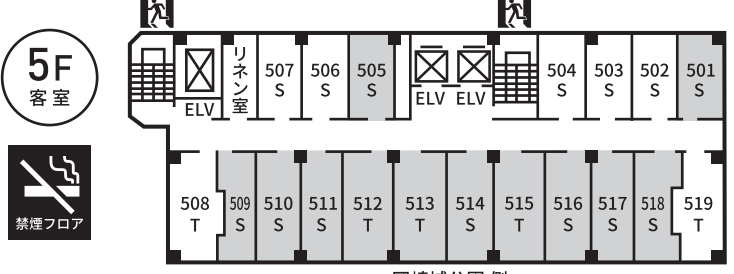

岡崎ニューグランドホテル

館内案内MAP

〒444-0052 愛知県岡崎市康生町515番地33
 TEL.0564-21-5111 FAX.0564-21-0109
 E-MAIL.newgrand@grand-okazaki.jp

……非常口/非常階段
 ……トイレ
 ELV ……エレベーター
 ……AED

階	室名	平方メートル	室名	平方メートル
宴会場(3階)	飛竜(西)	165㎡	瑞雲	74㎡
	飛竜(中1)	165㎡		
	飛竜(中2)	104㎡		
	飛竜(東)	104㎡		

階	室名	平方メートル	室名	平方メートル
宴会場(2階)	ゆり(西)	40㎡	翼	51㎡
	ゆり(東)	33㎡	うめ	13㎡
	ふじ(西)	66㎡	さつき	25㎡
	ふじ(中)	40㎡		
ふじ(東)	53㎡			

階	室名	平方メートル
1階	多目的ルーム	31㎡

駐車場(正面)	15台	駐車場(地下)	20台(高さ制限2.1m以下)
---------	-----	---------	-----------------

(凡例) S…シングル / T…ツイン / DT…デラックスツイン / RS…ロイヤルスイート
 ■…ベットメイク可

階	室名	平方メートル
9階	スカイレストランパリ	140㎡(70席)

階	室名	平方メートル	室名	平方メートル
客室(4~8階)	02・03・04・06・07	10.65㎡	08・19	15.98㎡
	09・18	11.03㎡	12・13・15	18.87㎡
	01・05	13.1㎡	818 (デラックスツイン)	31.1㎡
	10・11・16・17	15.26㎡	416 (ロイヤルスイート)	47.8㎡
	14	15.8㎡		