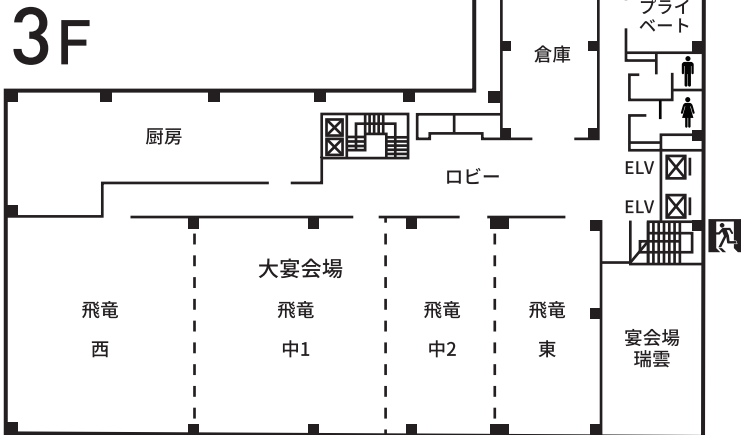

岡崎ニューグランドホテル

館内案内MAP

〒444-0052 愛知県岡崎市康生町515番地33
 TEL.0564-21-5111 FAX.0564-21-0109
 E-MAIL.newgrand@grand-okazaki.jp

……非常口/非常階段
 ……トイレ
 ELV ……エレベーター
 ……AED

階	室名	平方メートル	室名	平方メートル
宴会場(3階)	飛竜(西)	165㎡	瑞雲	74㎡
	飛竜(中1)	165㎡		
	飛竜(中2)	104㎡		
	飛竜(東)	104㎡		

階	室名	平方メートル	室名	平方メートル
宴会場(2階)	ゆり(西)	40㎡	翼	51㎡
	ゆり(東)	33㎡	うめ	13㎡
	ふじ(西)	66㎡	さつき	25㎡
	ふじ(中)	40㎡		
ふじ(東)	53㎡			

階	室名	平方メートル
1階	多目的ルーム	31㎡

駐車場(正面)	15台	駐車場(地下)	20台(高さ制限2.1m以下)
---------	-----	---------	-----------------

(凡例) S…シングル / T…ツイン / DT…デラックスツイン / RS…ロイヤルスイート
 ■…ベットメイク可

階	室名	平方メートル
9階	スカイレストランパリ	140㎡(70席)

階	室名	平方メートル	室名	平方メートル
客室(4~8階)	02・03・04・06・07	10.65㎡	08・19	15.98㎡
	09・18	11.03㎡	12・13・15	18.87㎡
	01・05	13.1㎡	818 (デラックスツイン)	31.1㎡
	10・11・16・17	15.26㎡	416 (ロイヤルスイート)	47.8㎡
	14	15.8㎡		