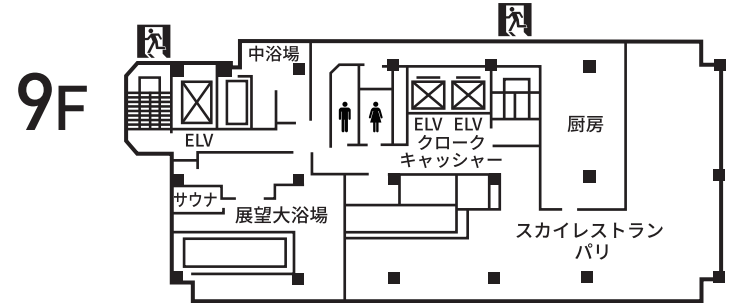

岡崎ニューグランドホテル

館内案内MAP

〒444-0052 愛知県岡崎市康生町515番地33
 TEL.0564-21-5111 FAX.0564-21-0109
 E-MAIL.newgrand@grand-okazaki.jp

……非常口/非常階段
 ……トイレ
 ELV ……エレベーター
 ……AED

階	室名	平方メートル	室名	平方メートル
宴会場(3階)	飛竜(西)	165㎡	瑞雲	74㎡
	飛竜(中1)	165㎡		
	飛竜(中2)	104㎡		
	飛竜(東)	104㎡		

階	室名	平方メートル	室名	平方メートル
宴会場(2階)	ゆり(西)	40㎡	翼	51㎡
	ゆり(東)	33㎡	うめ	13㎡
	ふじ(西)	66㎡	さつき	25㎡
	ふじ(中)	40㎡		
ふじ(東)	53㎡			

階	室名	平方メートル
1階	多目的ルーム	31㎡

駐車場(正面)	15台	駐車場(地下)	20台(高さ制限2.1m以下)
---------	-----	---------	-----------------

(凡例) S…シングル / T…ツイン / DT…デラックスツイン / RS…ロイヤルスイート
 ■…ベットメイク可

階	室名	平方メートル
9階	スカイレストランパリ	140㎡(70席)

階	室名	平方メートル	室名	平方メートル
客室(4~8階)	02・03・04・06・07	10.65㎡	08・19	15.98㎡
	09・18	11.03㎡	12・13・15	18.87㎡
	01・05	13.1㎡	818 (デラックスツイン)	31.1㎡
	10・11・16・17	15.26㎡	416 (ロイヤルスイート)	47.8㎡
	14	15.8㎡		