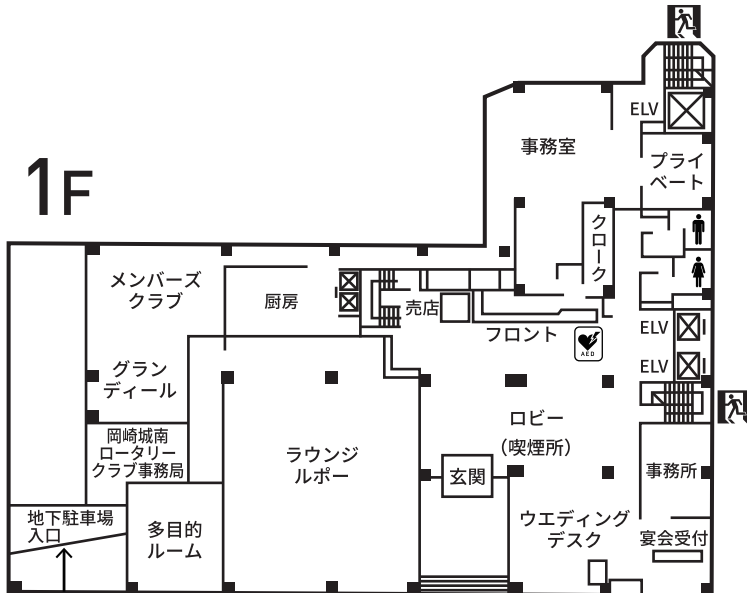

岡崎ニューグランドホテル

館内案内MAP

〒444-0052 愛知県岡崎市康生町515番地33
 TEL.0564-21-5111 FAX.0564-21-0109
 E-MAIL.newgrand@grand-okazaki.jp

……非常口/非常階段
 ……トイレ
 ELV ……エレベーター
 ……AED

階	室名	平方メートル	室名	平方メートル
宴会場(3階)	飛竜(西)	165㎡	瑞雲	74㎡
	飛竜(中1)	165㎡		
	飛竜(中2)	104㎡		
	飛竜(東)	104㎡		

階	室名	平方メートル	室名	平方メートル
宴会場(2階)	ゆり(西)	40㎡	翼	51㎡
	ゆり(東)	33㎡	うめ	13㎡
	ふじ(西)	66㎡	さつき	25㎡
	ふじ(中)	40㎡		
ふじ(東)	53㎡			

階	室名	平方メートル
1階	多目的ルーム	31㎡

駐車場(正面)	15台	駐車場(地下)	20台(高さ制限2.1m以下)
---------	-----	---------	-----------------

(凡例) S…シングル / T…ツイン / DT…デラックスツイン / RS…ロイヤルスイート
 ■…ベットメイク可

階	室名	平方メートル
9階	スカイレストランパリ	140㎡(70席)

階	室名	平方メートル	室名	平方メートル
客室(4~8階)	02・03・04・06・07	10.65㎡	08・19	15.98㎡
	09・18	11.03㎡	12・13・15	18.87㎡
	01・05	13.1㎡	818 (デラックスツイン)	31.1㎡
	10・11・16・17	15.26㎡	416 (ロイヤルスイート)	47.8㎡
	14	15.8㎡		