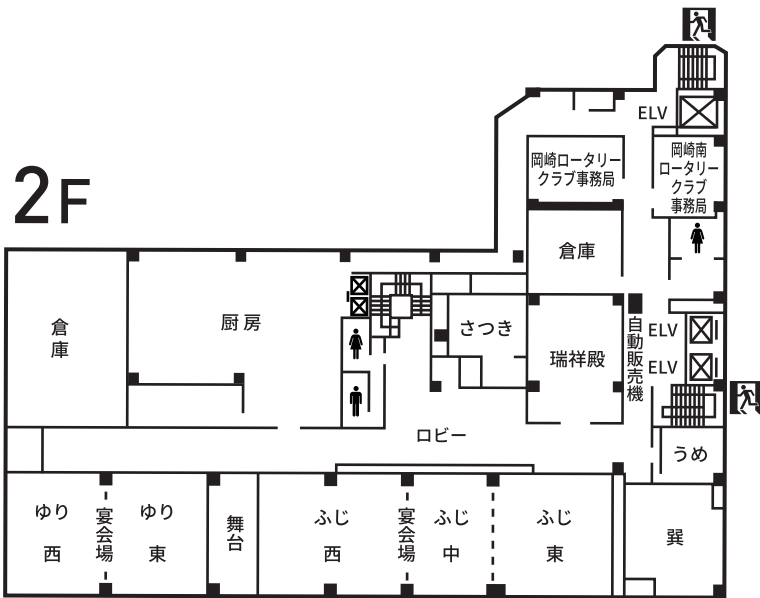

岡崎ニューグランドホテル

館内案内MAP

〒444-0052 愛知県岡崎市康生町515番地33
 TEL.0564-21-5111 FAX.0564-21-0109
 E-MAIL.newgrand@grand-okazaki.jp

……非常口/非常階段
 ……トイレ
 ELV ……エレベーター
 ……AED

階	室名	平方メートル	室名	平方メートル
宴会場(3階)	飛竜(西)	165㎡	瑞雲	74㎡
	飛竜(中1)	165㎡		
	飛竜(中2)	104㎡		
	飛竜(東)	104㎡		

階	室名	平方メートル	室名	平方メートル
宴会場(2階)	ゆり(西)	40㎡	翼	51㎡
	ゆり(東)	33㎡	うめ	13㎡
	ふじ(西)	66㎡	さつき	25㎡
	ふじ(中)	40㎡		
ふじ(東)	53㎡			

階	室名	平方メートル
1階	多目的ルーム	31㎡

駐車場(正面)	15台	駐車場(地下)	20台(高さ制限2.1m以下)
---------	-----	---------	-----------------

(凡例) S…シングル / T…ツイン / DT…デラックスツイン / RS…ロイヤルスイート
 ■…ベットメイク可

階	室名	平方メートル
9階	スカイレストランパリ	140㎡(70席)

階	室名	平方メートル	室名	平方メートル
客室(4~8階)	02・03・04・06・07	10.65㎡	08・19	15.98㎡
	09・18	11.03㎡	12・13・15	18.87㎡
	01・05	13.1㎡	818 (デラックスツイン)	31.1㎡
	10・11・16・17	15.26㎡	416 (ロイヤルスイート)	47.8㎡
	14	15.8㎡		