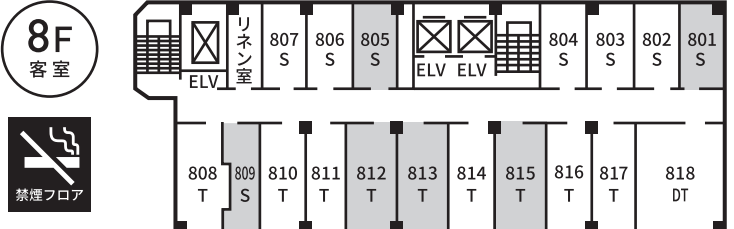

岡崎ニューグランドホテル

館内案内MAP

〒444-0052 愛知県岡崎市康生町515番地33
 TEL.0564-21-5111 FAX.0564-21-0109
 E-MAIL.newgrand@grand-okazaki.jp

……非常口/非常階段
 ……トイレ
 ELV ……エレベーター
 ……AED

階	室名	平方メートル	室名	平方メートル
宴会場(3階)	飛竜(西)	165㎡	瑞雲	74㎡
	飛竜(中1)	165㎡		
	飛竜(中2)	104㎡		
	飛竜(東)	104㎡		

階	室名	平方メートル	室名	平方メートル
宴会場(2階)	ゆり(西)	40㎡	翼	51㎡
	ゆり(東)	33㎡	うめ	13㎡
	ふじ(西)	66㎡	さつき	25㎡
	ふじ(中)	40㎡		
ふじ(東)	53㎡			

階	室名	平方メートル
1階	多目的ルーム	31㎡

駐車場(正面)	15台	駐車場(地下)	20台(高さ制限2.1m以下)
---------	-----	---------	-----------------

(凡例) S…シングル / T…ツイン / DT…デラックスツイン / RS…ロイヤルスイート
 ■…ベットメイク可

階	室名	平方メートル
9階	スカイレストランパリ	140㎡(70席)

階	室名	平方メートル	室名	平方メートル
客室(4~8階)	02・03・04・06・07	10.65㎡	08・19	15.98㎡
	09・18	11.03㎡	12・13・15	18.87㎡
	01・05	13.1㎡	818 (デラックスツイン)	31.1㎡
	10・11・16・17	15.26㎡	416 (ロイヤルスイート)	47.8㎡
	14	15.8㎡		